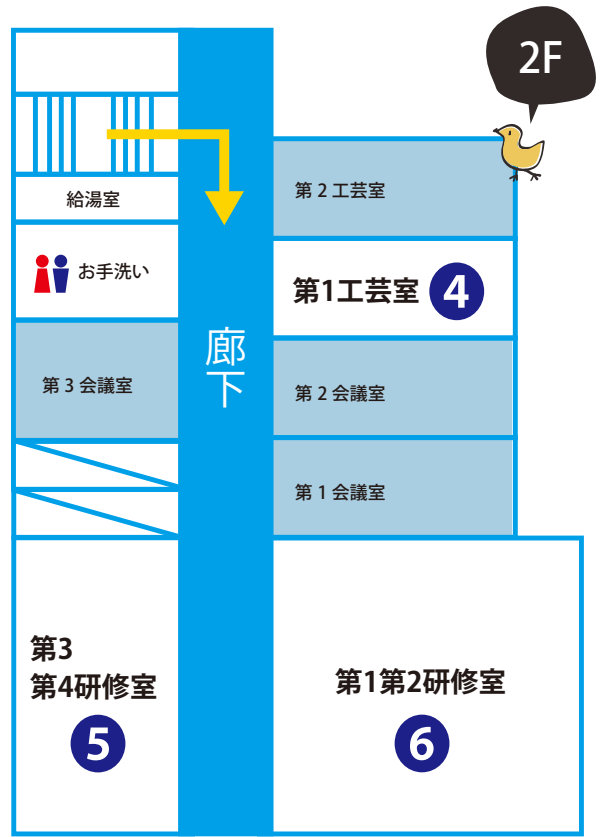

枠右下の①~⑥番号は会場番号です。チラシ裏面の会場 MAP をご覧ください。

主催：わくわくチャレンジ祭 実行委員会

共催：ゴーシュ自立支援&相談所 NPO法人おやじりんく 株式会社明知舎

後援：埼玉県教育委員会 埼玉県社会福祉協議会 さいたま市 さいたま市教育委員会

このイベントに関するお問い合わせは

waku2challenge@gmail.com (わくわくチャレンジ祭実行委員会)

お問い合わせはメールのみとなります。お電話での対応は行っていません。

会場MAP

アクセス

〒330-8522 埼玉県さいたま市浦和区大原 3丁目 10-1
 埼玉県障害者交流センター

さいたま新都心駅 3番バス乗り場

さいたま新都心駅東口改札を出て右、2つめの階段・エスカレーターを降りて、左手3番乗り場から無料送迎バスが出ています。

※ 障害をお持ちの方が優先です。
 ※ 乗車定員に限りがありますので乗れない場合もあります。

〈平成28年4月1日現在〉

交流センター行き		さいたま新都心駅行き	
さいたま新都心駅発		交流センター発	
9:10	13:45	9:45	15:45
9:30	14:00	10:00	16:00
9:45	14:15	10:15	16:15
9:15	14:45	10:30	16:45
9:30	15:15	11:00	17:00
9:45	15:45	11:15	17:30
10:00	16:00	11:30	17:45
10:15	16:15	11:45	18:00
10:30	16:45	12:00	18:30
10:45	17:00	12:15	18:45
11:15	17:15	12:30	19:45
11:30	17:45	13:00	20:45
11:45	18:00	13:30	21:35
12:00	18:15	13:45	
12:15	19:00	14:00	
12:30		14:30	
12:45		15:00	
13:15		15:30	