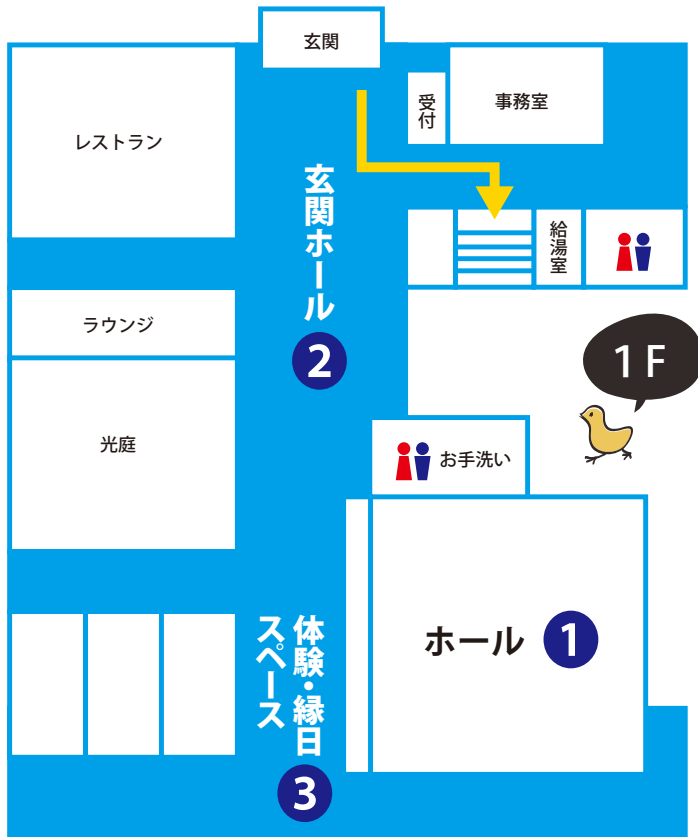

枠右下の①~⑥番号は会場番号です。チラシ裏面の会場 MAP をご覧ください。

主催：わくわくチャレンジ祭 実行委員会

共催：ゴーシュ自立支援&相談所 NPO法人おやじりんく 株式会社明知舎

後援：埼玉県教育委員会 埼玉県社会福祉協議会 さいたま市 さいたま市教育委員会

このイベントに関するお問い合わせは

waku2challenge@gmail.com (わくわくチャレンジ祭実行委員会)

お問い合わせはメールのみとなります。お電話での対応は行っていません。

会場MAP

アクセス

〒330-8522 埼玉県さいたま市浦和区大原 3丁目 10-1
 埼玉県障害者交流センター

さいたま新都心駅 3番バス乗り場

さいたま新都心駅東口改札を出て右、2つめの階段・エスカレーターを降りて、左手3番乗り場から無料送迎バスが出ています。

※ 障害をお持ちの方が優先です。
 ※ 乗車定員に限りがありますので乗れない場合もあります。

〈平成28年4月1日現在〉

交流センター行き		さいたま新都心駅行き	
さいたま新都心駅発		交流センター発	
9:10	13:45	9:45	15:45
9:30	14:00	10:00	16:00
9:45	14:15	10:15	16:15
9:15	14:45	10:30	16:45
9:30	15:15	11:00	17:00
9:45	15:45	11:15	17:30
10:00	16:00	11:30	17:45
10:15	16:15	11:45	18:00
10:30	16:45	12:00	18:30
10:45	17:00	12:15	18:45
11:15	17:15	12:30	19:45
11:30	17:45	13:00	20:45
11:45	18:00	13:30	21:35
12:00	18:15	13:45	
12:15	19:00	14:00	
12:30		14:30	
12:45		15:00	
13:15		15:30	